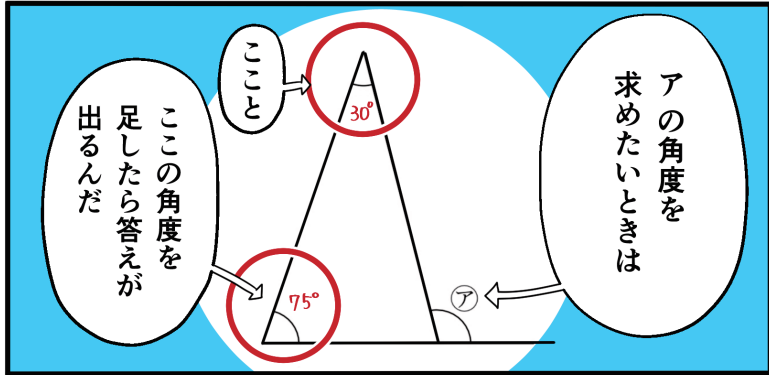

俺の名前は
那美^{なび}ソウタ(13)

勉強先生

友だちのスズメで
塾の無料体験に
参加してみたが

ちょっと待って
三角の角度を……
えーと……

開始5分で
さっそく心が
くじけている

プロナビなら、わかる。
わかるから、楽しい!

ここは
個別指導
プロナビ

←俺

個別だから
自分のペースで
問題を解くことが
できる

みんなが
遠く感じる……

「おわった……」

那美くん

でもさ……一問目で
もう詰んでるんだよ
俺は!

なんで
そんなにサラサラ
解けちゃうわけ?

サラ
サラ

プロナビ! はココが強い!